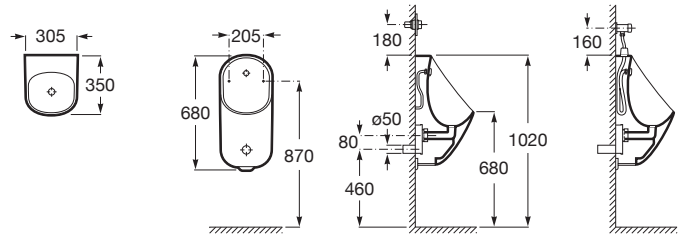

## DIMENSIUNI

|          |        |
|----------|--------|
| Lungime  | 305 mm |
| Lățime   | 350 mm |
| Înălțime | 680 mm |

## SCHIȚE TEHNICE

## CARACTERISTICI

Antivandalism

Cantitate minimă lichid de evacuare (l): 0,5

Diametru ieșire (mm): 50

Poziție admisie apă: Verticală la exterior

Set de fixare: Inclus

Sifon și conectori incluși

Înălțime evacuare (mm): 460